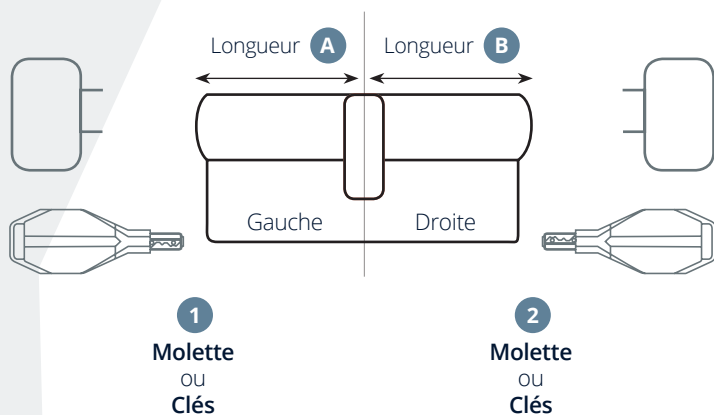

Cylindre électro-mécanique

Gestion et contrôle d'accès

kibolt
genius access

- Pas besoin d'alimentation électrique pour fonctionner
- Installation facile sur les portes, portails et grilles
- Niveau de sécurité élevé

Gestion à distance sur internet
www.rozoh.info

GAMME

FINITIONS

Cylindre à bouton
1 côté bouton /
1 côté clé

Cylindre traversant
2 côtés clé

1/2
Cylindre

COMMENT CHOISIR LES CYLINDRES

Merci de reporter votre choix :

A **B**

1 **2**

Longueurs **A** et **B** disponibles :
30 · 35 · 40 · 45 · 50 · 55 · 60 · 65 · 70 · 75 · 80 mm

CARACTÉRISTIQUES TECHNIQUES

ENVIRONNEMENT

Température de fonctionnement -25°C à +65°C
Indice Protection IP54