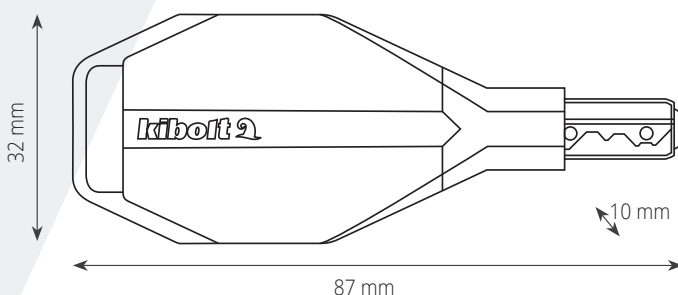

GAMME

	Bleu		Noir
	Jaune		Rouge
	Ivoire		Violet
	Vert		Orange