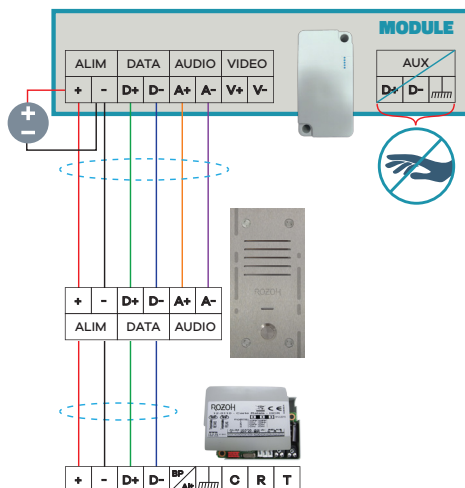

SCHÉMAS SIMPLIFIÉS & CÂBLAGE

INTERPHONE VIDÉO 1 À 3 BOUTONS **INTERPHONE VIDÉO 4 À 20 BOUTONS SAILLIE** **INTERPHONE VIDÉO 4 À 20 BOUTONS ENCASTRÉ** **INTERPHONE VIDÉO VIZIOH** **INTERPHONE VIDÉO À DÉFILEMENT DE NOMS**

INTERPHONE AUDIO 1 BOUTON

*Pour visualiser le schéma 2 interphones audio, scannez le QR code de la notice page 42