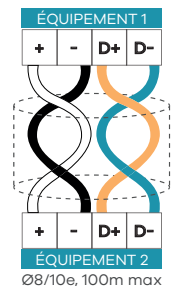

SCHÉMAS SIMPLIFIÉS & CÂBLAGE

INTERPHONE VIDÉO 1 À 3 BOUTONS **INTERPHONE VIDÉO 4 À 20 BOUTONS SAILLIE** **INTERPHONE VIDÉO 4 À 20 BOUTONS ENCASTRÉ** **INTERPHONE VIDÉO VIZIOH** **INTERPHONE VIDÉO À DÉFILEMENT DE NOMS**

INTERPHONE AUDIO 1 BOUTON

*Pour visualiser le schéma 2 interphones audio, scannez le QR code de la notice page 42