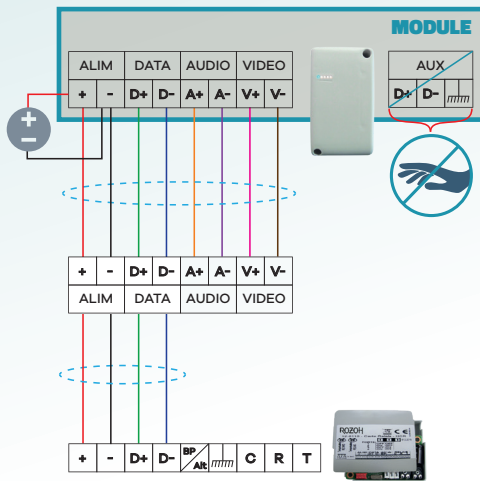

SCHÉMAS SIMPLIFIÉS & CÂBLAGE

INTERPHONE VIDÉO 1 À 3 BOUTONS **INTERPHONE VIDÉO 4 À 20 BOUTONS SAILLIE** **INTERPHONE VIDÉO 4 À 20 BOUTONS ENCASTRÉ** **INTERPHONE VIDÉO VIZIOH** **INTERPHONE VIDÉO À DÉFILEMENT DE NOMS**

INTERPHONE AUDIO 1 BOUTON

*Pour visualiser le schéma 2 interphones audio, scannez le QR code de la notice page 42