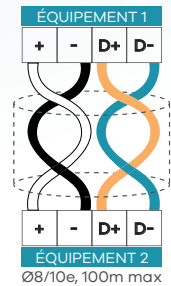

SCHÉMAS SIMPLIFIÉS & CÂBLAGE

INTERPHONE VIDÉO 1 À 3 BOUTONS **INTERPHONE VIDÉO 4 À 20 BOUTONS SAILLIE** **INTERPHONE VIDÉO 4 À 20 BOUTONS ENCASTRÉ** **INTERPHONE VIDÉO VIZIOH** **INTERPHONE VIDÉO À DÉFILEMENT DE NOMS**

INTERPHONE AUDIO 1 BOUTON

*Pour visualiser le schéma 2 interphones audio, scannez le QR code de la notice page 42